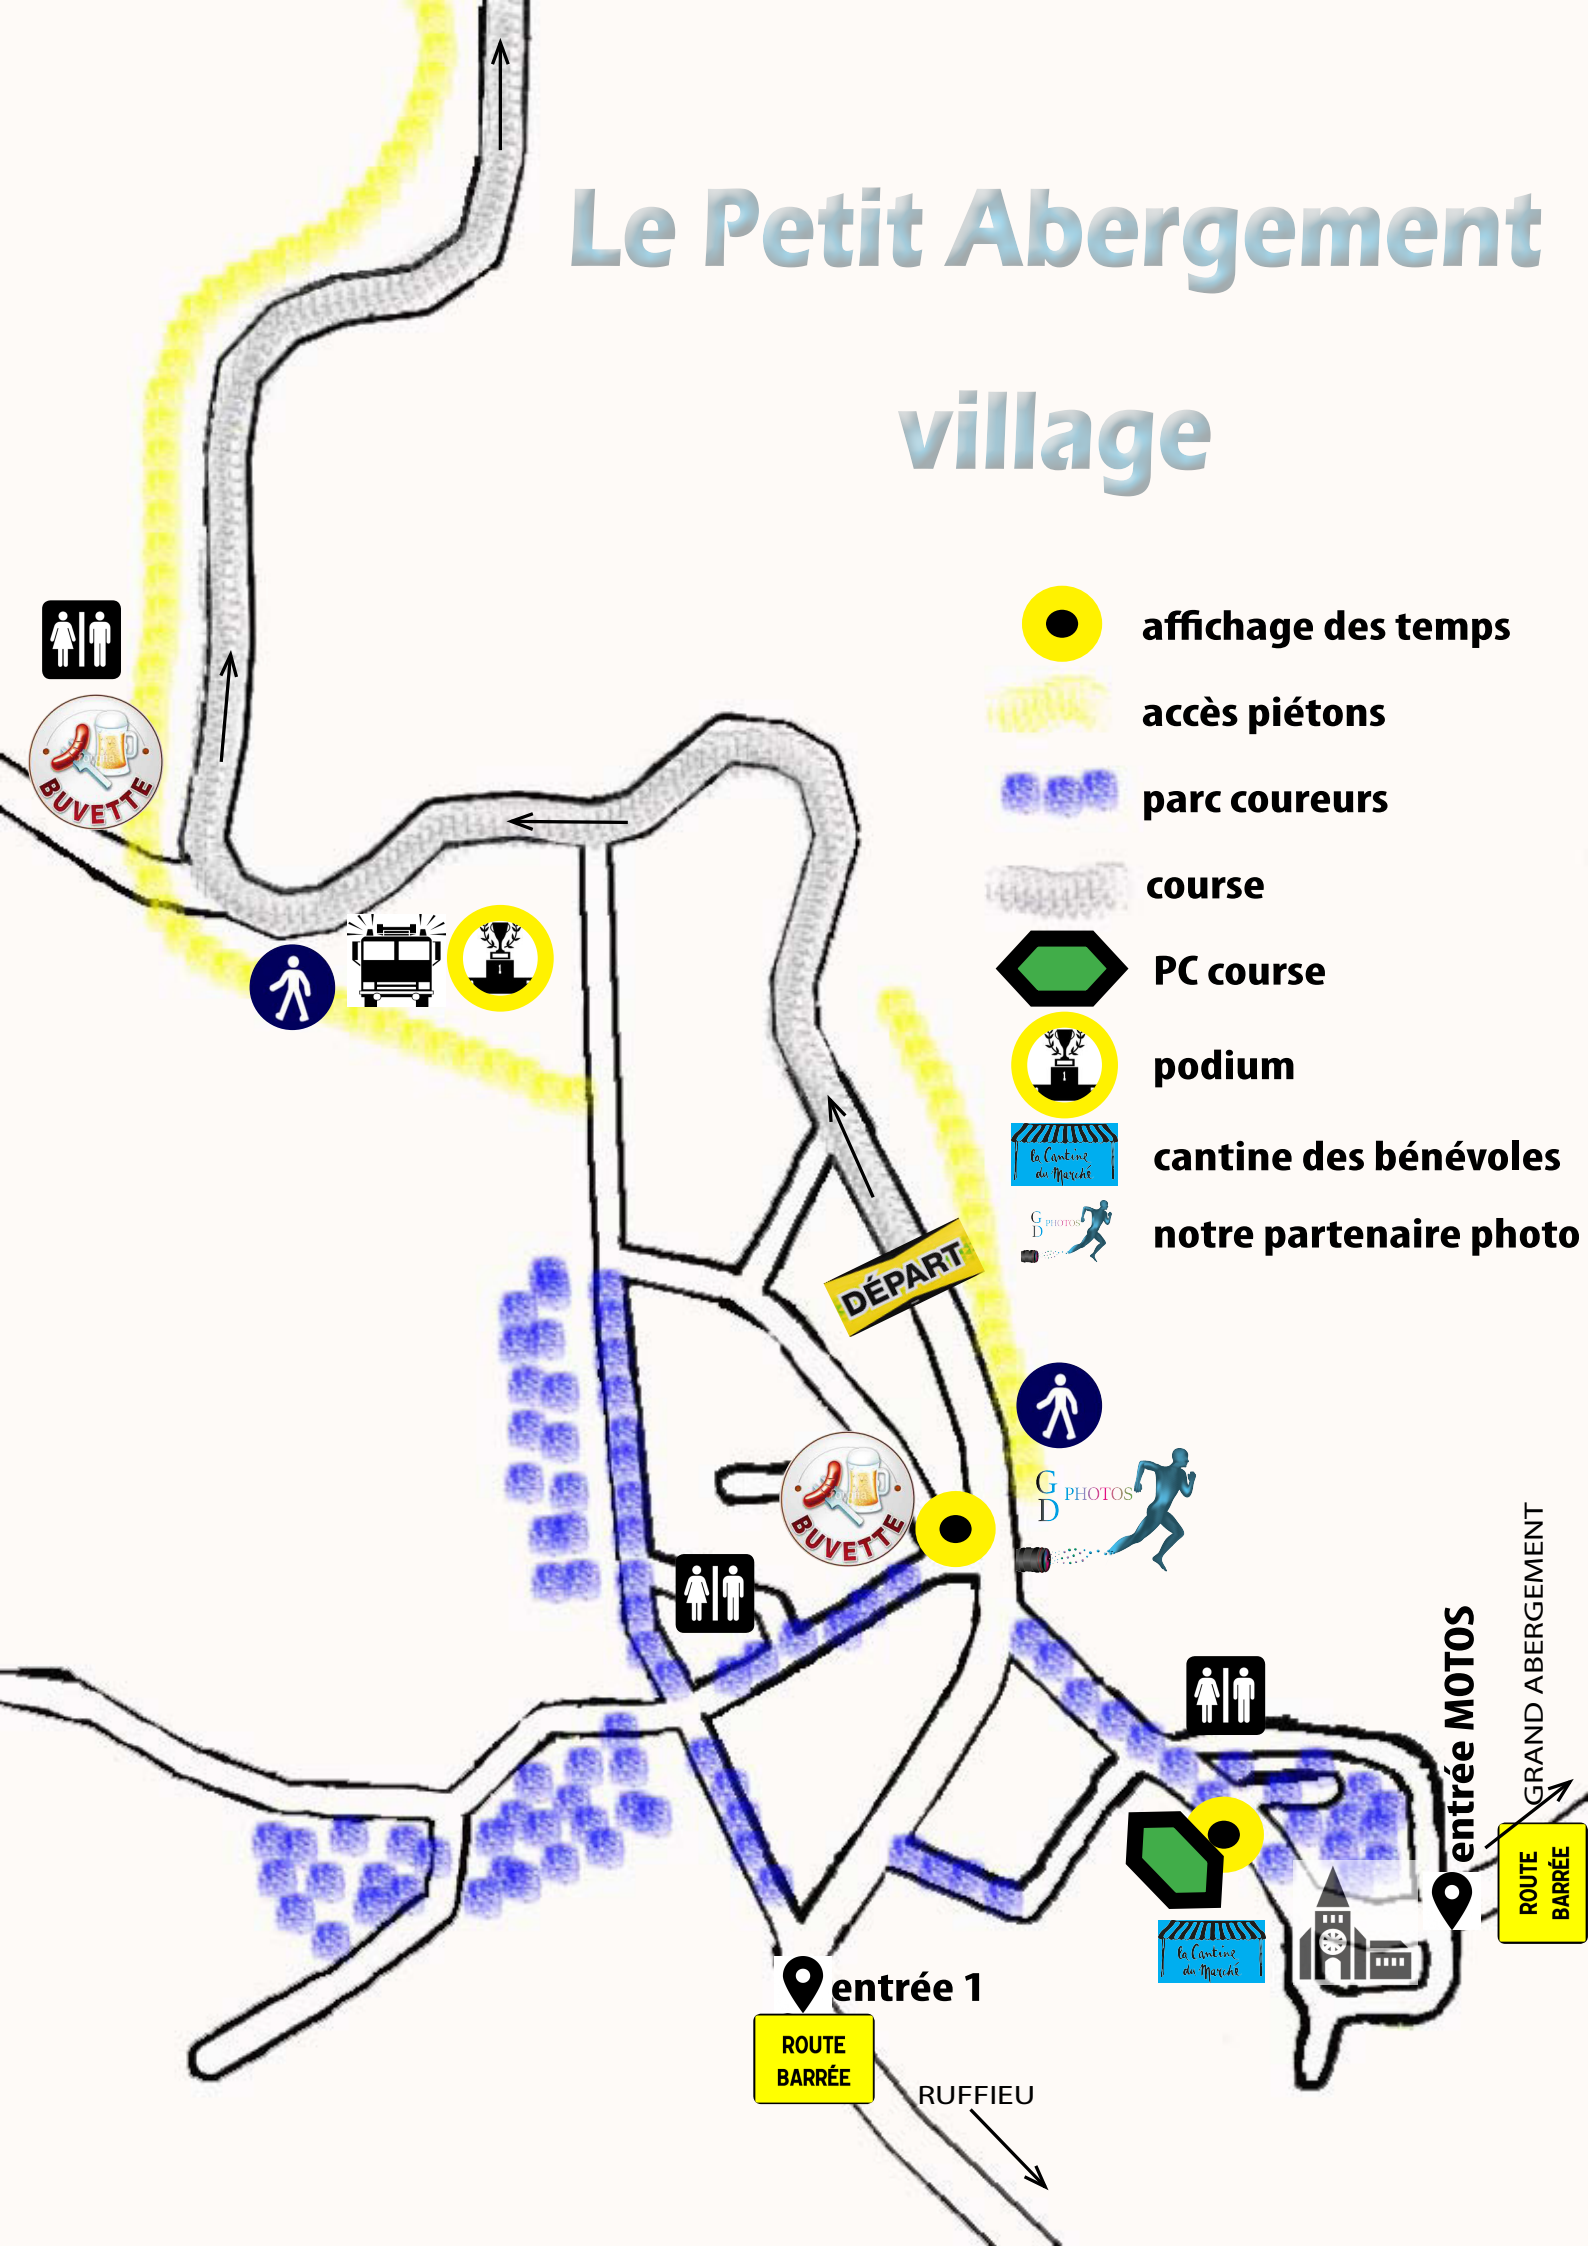

Le Petit Abergement

village

● affichage des temps

access piétons

parc coureurs

course

PC course

podium

la Cantine du Marché
cantine des bénévoles

G D PHOTOS
notre partenaire photo

DÉPART

BUVETTE

G D PHOTOS

entrée MOTOS

entrée 1

ROUTE BARRÉE

RUFFIEU

ROUTE BARRÉE
GRAND ABERGEMENT

la Cantine du Marché